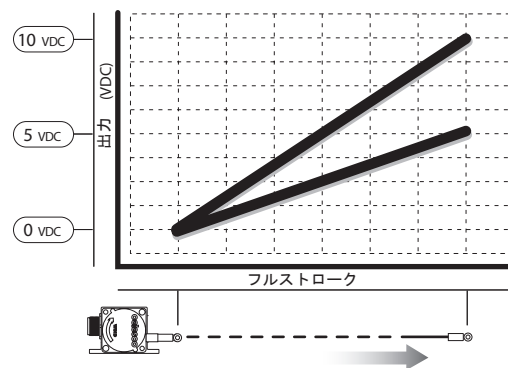

セレスコ社製 ワイヤ式位置トランスデューサ

- 短・中距離
- コンパクトサイズ・OEM
- 0...5 VDC, 0...10 VDC 出力

CE PT1DC

仕様概要:

概要	
計測範囲	0-2 ~ 0-50 インチ, ①参照
出力	0-10, 0-5 VDC, ⑥参照
精度	±0.28 ~ ±0.15% f.s., ②参照
再現性	±0.05% f.s.
分解能	無限小
ワイヤ材質	0.019" dia. ナイロン被覆ステンレス
外装材質	ABS プラスチック, アルミニウム
センサ	精密ポテンショメータ
重量	1 lb.

PT1DCはコンパクトサイズのワイヤ式位置トランスデューサです。ワイヤを被測定物に取付けるだけで簡単に50インチ(1.27m)までのリニア位置を0...5VDC、0...10VDCの出力で得ることができます。

取付け簡単、小型軽量、ゼロ点及びスパン調整が容易、またワイヤ式なのでアライメント調整が不要などの利点があります。

Notes:

- △ 計測範囲参照
1. ALL DIMENSIONS ARE IN INCHES [MM]
2. tolerances are +/- 0.03 inches [0.8 mm] unless otherwise noted

出力グラフ:

celesco
Celesco Transducer Products, Inc.
www.celesco.com • info@celesco.com

■ オーダーコード

コネクタ:

④ オーダーコード:		MC4	M6	C25													
コネクタ:		4ピン-マイクロコネクタ 12 ft. [3.7 m] ケーブル付	6ピン-プラスチックコネクタ メーティングコネクタ付	25 ft. [7.6 m] シールドケーブル													
<table border="1"> <thead> <tr> <th>pin</th> <th>color-code</th> <th>signals</th> </tr> </thead> <tbody> <tr> <td>1</td> <td>RED-BLK. TR.</td> <td>input voltage</td> </tr> <tr> <td>2</td> <td>RED-WHT. TR.</td> <td>output signal</td> </tr> <tr> <td>3</td> <td>RED</td> <td>common</td> </tr> <tr> <td>4</td> <td>GREEN</td> <td>-</td> </tr> </tbody> </table>	pin	color-code	signals	1	RED-BLK. TR.	input voltage	2	RED-WHT. TR.	output signal	3	RED	common	4	GREEN	-	<p>mating plug (contact view)</p> <p>A = input voltage B = output signal C = common</p>	<p>RED = input voltage GRN = output signal BLK = common</p>
pin	color-code	signals															
1	RED-BLK. TR.	input voltage															
2	RED-WHT. TR.	output signal															
3	RED	common															
4	GREEN	-															