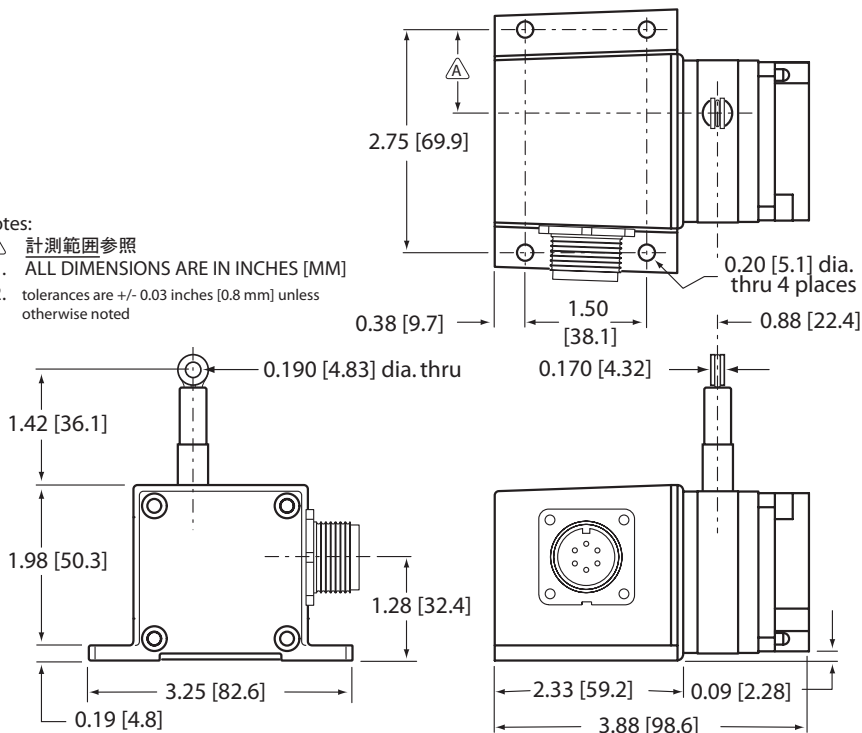

セレスコ社製 ワイヤ式位置トランスデューサ

- 短・中距離
- コンパクトサイズ・OEM
- 0...5 VDC, 0...10 VDC 出力

CE PT1DC

仕様概要:

概要	
計測範囲	0-2 ~ 0-50 インチ, ①参照
出力	0-10, 0-5 VDC, ⑥参照
精度	±0.28 ~ ±0.15% f.s., ②参照
再現性	±0.05% f.s.
分解能	無限小
ワイヤ材質	0.019" dia. ナイロン被覆ステンレス
外装材質	ABS プラスチック, アルミニウム
センサ	精密ポテンショメータ
重量	1 lb.

PT1DCはコンパクトサイズのワイヤ式位置トランスデューサです。ワイヤを被測定物に取付けるだけで簡単に50インチ(1.27m)までのリニア位置を0...5VDC、0...10VDCの出力で得ることができます。

取付け簡単、小型軽量、ゼロ点及びスパン調整が容易、またワイヤ式なのでアライメント調整が不要などの利点があります。

Notes:

- △ 計測範囲参照
1. ALL DIMENSIONS ARE IN INCHES [MM]
2. tolerances are +/- 0.03 inches [0.8 mm] unless otherwise noted

出力グラフ:

celesco
Celesco Transducer Products, Inc.
www.celesco.com • info@celesco.com

■ オーダーコード

コネクタ:

④ オーダーコード:		MC4	M6	C25													
コネクタ:		4ピン-マイクロコネクタ 12 ft. [3.7 m] ケーブル付	6ピン-プラスチックコネクタ メーティングコネクタ付	25 ft. [7.6 m] シールドケーブル													
<table border="1"> <thead> <tr> <th>pin</th> <th>color-code</th> <th>signals</th> </tr> </thead> <tbody> <tr> <td>1</td> <td>RED-BLK. TR.</td> <td>input voltage</td> </tr> <tr> <td>2</td> <td>RED-WHT. TR.</td> <td>output signal</td> </tr> <tr> <td>3</td> <td>RED</td> <td>common</td> </tr> <tr> <td>4</td> <td>GREEN</td> <td>-</td> </tr> </tbody> </table>	pin	color-code	signals	1	RED-BLK. TR.	input voltage	2	RED-WHT. TR.	output signal	3	RED	common	4	GREEN	-	<p>mating plug (contact view)</p> <p>A = input voltage B = output signal C = common</p>	<p>RED = input voltage GRN = output signal BLK = common</p>
pin	color-code	signals															
1	RED-BLK. TR.	input voltage															
2	RED-WHT. TR.	output signal															
3	RED	common															
4	GREEN	-															

■ モデルナンバー例:

PT1 DC - 30 - UP - Z10 - MC4

④
③
②
①

仕様: 計測範囲: 30 インチ
 ワイヤ引出し方向: 上
 出力: 0...10 VDC
 コネクタ: 4ピン-マイクロコネクタ

本社: 〒270-1359 千葉県印西市木刈6-20-13
 TEL 0476-46-5330
 FAX 0476-46-5339
 東京営業所: 〒103-0023 東京都中央区日本橋本町1-1-3
 TEL 03-5200-2201
 FAX 03-5200-2212