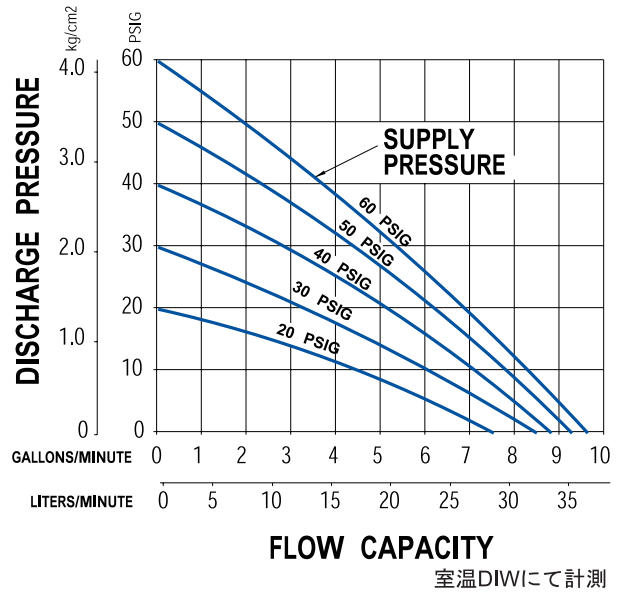

MAGNUM 610

DIMENSIONS

FLOW CAPACITY

* マフラーは遠隔に設置
する事が可能。