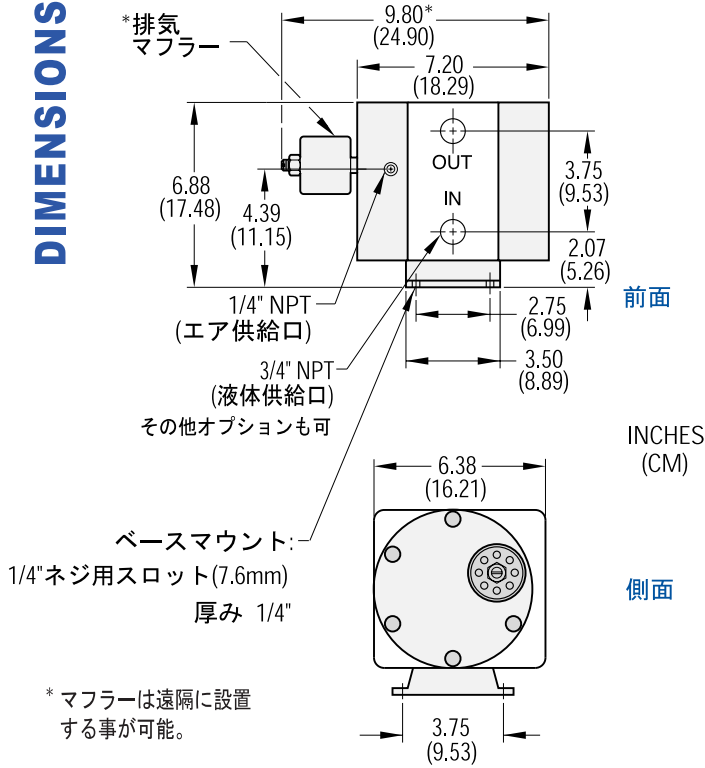

MAGNUM 610

DIMENSIONS

FLOW CAPACITY

* マフラーは遠隔に設置
する事が可能。