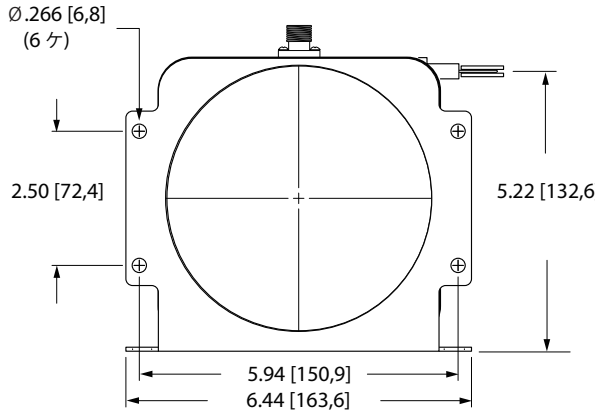

SKD

4..20mA / 0..10Vdc 出力

ワイヤ式変位計 400 インチ (10 m)
コンパクト・簡単取付け

仕様

計測範囲	250 インチ (6.4 m), 400 インチ (10.2 m)
出力	4..20mA (2線式) / 0..10 VDC
入力電圧, 4..20mA オプション	8-40 VDC
入力電圧, 0..10 VDC オプション	12-32 VDC
精度	0.35% f.s.
再現性	0.05% f.s.
分解能	無限小
ワイヤ材質	直径0.78mm ステンレス
ワイヤ追従速度	60インチ/秒
ワイヤ最大加速度	5 G
ワイヤ張力	650g (6,4 N) ±40%
センサ	プラスチックハイブリッド精密ポテンショメータ
寿命	≥ 250,000
コネクタ	4ピンM12コネクタ(メーティングプラグ含む)
外装	ガラス充填加工ポリカーボネート
保護環境	IP67
使用温度範囲	-40° ~ 85° C

出力 :

出力許容値

出力信号*	0% fs.	100% fs.
4..20 mA	4 - 4.25 mA	19.2 - 20 mA
0..10 Vdc	0 - 2 Vdc	9.5 - 10 Vdc

出力の終点の調整はできません。

外形寸法 :

計測範囲: A

250 in.	.62 [16]
400 in.	.99 [25]

インチ [ミリ]

* 許容値 = +.005 - .001 [+0.1 - 0.0]
 ** 許容値 = +.005 - .005 [+0.1 - 0.1]

ワイヤ引出し方向:

ワイヤ引出し口を変える方法:

ブラケットを留めている4つのネジを取り外し、センサ本体を希望の方向へまわして再度ネジで固定

配線コネクタの向きを変える方法:

4つのネジを取り外し、丁寧にリヤカバーと回転カバーを取外して希望の方向へまわして、再度ネジで固定

オーダー情報：

型番	計測範囲	精度	最大ワイヤ加速度	ワイヤ張力 (±40%)
SKD-250-3	250 in (6.4 m)	0.35%	5 G	650g (6,4 N)
SKD-400-3	400 in (10.2 m)	0.35%	5 G	650g (6,4N)

ブラケットとメーティングプラグ付

オプションコードセット

型番	長さ	ワイヤサイズ	コネクタ
9036810-0040	13 ft (4 m)	22 AWG (0.34mm ²)	直線 4ピン M12