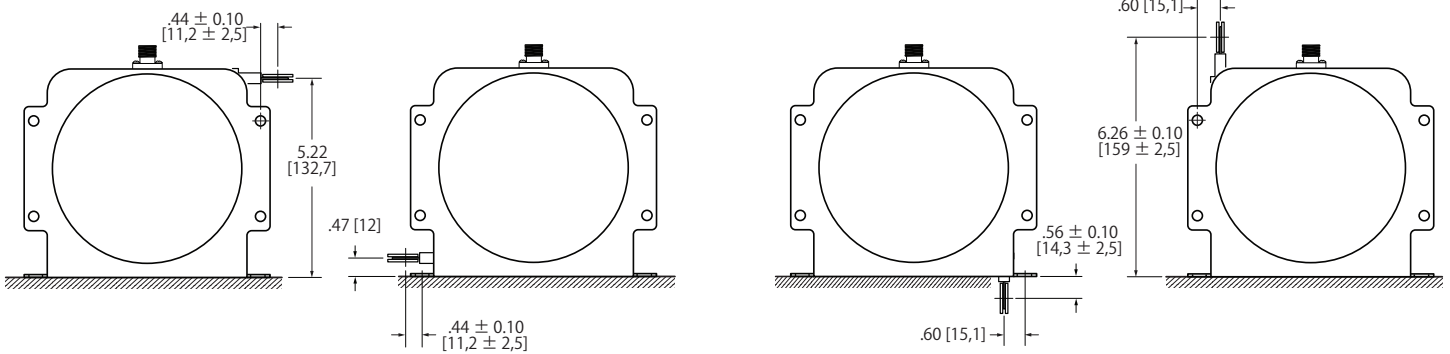

SKD

4..20mA / 0..10Vdc 出力

ワイヤ式変位計 400 インチ (10 m)
コンパクト・簡単取付け

仕様

計測範囲	250 インチ (6.4 m), 400 インチ (10.2 m)
出力	4..20mA (2線式) / 0..10 VDC
入力電圧, 4..20mA オプション	8-40 VDC
入力電圧, 0..10 VDC オプション	12-32 VDC
精度	0.35% f.s.
再現性	0.05% f.s.
分解能	無限小
ワイヤ材質	直径0.78mm ステンレス
ワイヤ追従速度	60インチ/秒
ワイヤ最大加速度	5 G
ワイヤ張力	650g (6,4 N) ±40%
センサ	プラスチックハイブリッド精密ポテンショメータ
寿命	≥ 250,000
コネクタ	4ピンM12コネクタ(メーティングプラグ含む)
外装	ガラス充填加工ポリカーボネート
保護環境	IP67
使用温度範囲	-40° ~ 85° C

出力 :

出力許容値

出力信号*	0% fs.	100% fs.
4..20 mA	4 - 4.25 mA	19.2 - 20 mA
0..10 Vdc	0 - 2 Vdc	9.5 - 10 Vdc

出力の終点の調整はできません。

外形寸法 :

計測範囲: A

250 in.	.62 [16]
400 in.	.99 [25]

インチ [ミリ]

* 許容値 = +.005 - .001 [+0.1 - 0.0]
 ** 許容値 = +.005 - .005 [+0.1 - 0.1]

ワイヤ引出し方向:

ワイヤ引出し口を変える方法:

ブラケットを留めている4つのネジを取り外し、センサ本体を希望の方向へまわして再度ネジで固定

配線コネクタの向きを変える方法:

4つのネジを取り外し、丁寧にリヤカバーと回転カバーを取外して希望の方向へまわして、再度ネジで固定

オーダー情報：

型番	計測範囲	精度	最大ワイヤ加速度	ワイヤ張力 (±40%)
SKD-250-3	250 in (6.4 m)	0.35%	5 G	650g (6,4 N)
SKD-400-3	400 in (10.2 m)	0.35%	5 G	650g (6,4N)

ブラケットとメーティングプラグ付

オプションコードセット

型番	長さ	ワイヤサイズ	コネクタ
9036810-0040	13 ft (4 m)	22 AWG (0.34mm ²)	直線 4ピン M12