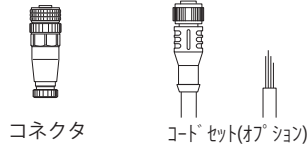

* 許容値 = +.005 - .001 [+0.1 - 0.0]
 ** 許容値 = +.005 - .005 [+0.1 - 0.1]

ワイヤ引出し方向:

ワイヤ引出し口を変える方法:

ブラケットを留めている4つのネジを取り外し、センサ本体を希望の方向へまわして再度ネジで固定

配線コネクタの向きを変える方法:

4つのネジを取り外し、丁寧にリヤカバーと回転カバーを取外して希望の方向へまわして、再度ネジで固定

オーダー情報：

型番	計測範囲	精度	最大ワイヤ加速度	ワイヤ張力 (±40%)
SKD-250-3	250 in (6.4 m)	0.35%	5 G	650g (6,4 N)
SKD-400-3	400 in (10.2 m)	0.35%	5 G	650g (6,4N)

ブラケットとメーティングプラグ付

オプションコードセット

型番	長さ	ワイヤサイズ	コネクタ
9036810-0040	13 ft (4 m)	22 AWG (0.34mm ²)	直線 4ピン M12

9036810-0041	13 ft (4 m)	22 AWG (0.34mm ²)	90° 4ピン M12
--------------	----------------	----------------------------------	-------------------

配線：

出力信号

出力信号	コネクタ	コードセット(オプション)
0..10Vdc 4..20mA	ピン	ピン - カラー
12..32 Vdc 8..40 Vdc	1	1 - brown
0..10 Vdc n/c	2	2 - white
n/c n/c	3	3 - blue
common 4..20 mA	4	4 - black