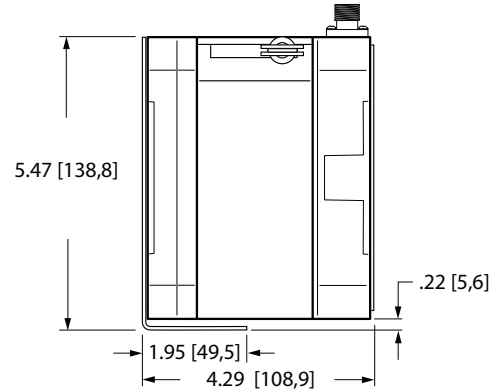

SKD

4..20mA / 0..10Vdc 出力

ワイヤ式変位計 400 インチ (10 m)
コンパクト・簡単取付け

仕様

計測範囲	250 インチ (6.4 m), 400 インチ (10.2 m)
出力	4..20mA (2線式) / 0..10 VDC
入力電圧, 4..20mA オプション	8-40 VDC
入力電圧, 0..10 VDC オプション	12-32 VDC
精度	0.35% f.s.
再現性	0.05% f.s.
分解能	無限小
ワイヤ材質	直径0.78mm ステンレス
ワイヤ追従速度	60インチ/秒
ワイヤ最大加速度	5 G
ワイヤ張力	650g (6,4 N) ±40%
センサ	プラスチックハイブリッド精密ポテンショメータ
寿命	≥ 250,000
コネクタ	4ピンM12コネクタ(メーティングプラグ含む)
外装	ガラス充填加工ポリカーボネート
保護環境	IP67
使用温度範囲	-40° ~ 85° C

出力 :

出力許容値

出力信号*	0% fs.	100% fs.
4..20 mA	4 - 4.25 mA	19.2 - 20 mA
0..10 Vdc	0 - 2 Vdc	9.5 - 10 Vdc

出力の終点の調整はできません。

外形寸法 :

計測範囲: A

250 in.	.62 [16]
400 in.	.99 [25]

インチ [ミリ]

* 許容値 = +.005 - .001 [+0.1 - 0.0]
 ** 許容値 = +.005 - .005 [+0.1 - 0.1]

ワイヤ引出し方向:

ワイヤ引出し口を変える方法:

ブラケットを留めている4つのネジを取り外し、センサ本体を希望の方向へまわして再度ネジで固定

配線コネクタの向きを変える方法:

4つのネジを取り外し、丁寧にリヤカバーと回転カバーを取外して希望の方向へまわして、再度ネジで固定

オーダー情報：

型番	計測範囲	精度	最大ワイヤ加速度	ワイヤ張力 (±40%)
SKD-250-3	250 in (6.4 m)	0.35%	5 G	650g (6,4 N)
SKD-400-3	400 in (10.2 m)	0.35%	5 G	650g (6,4N)

ブラケットとメーティングプラグ付

オプションコードセット

型番	長さ	ワイヤサイズ	コネクタ
9036810-0040	13 ft (4 m)	22 AWG (0.34mm ²)	直線 4ピン M12