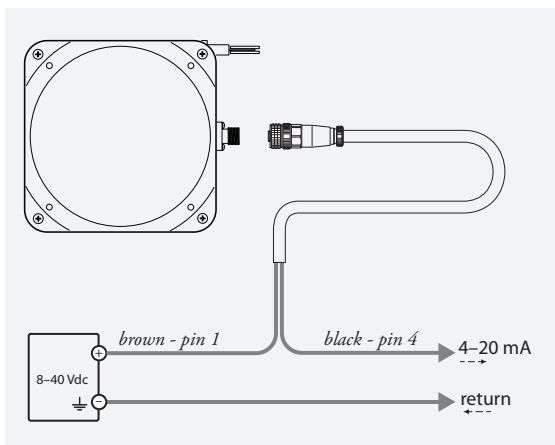

オーダー情報：

型番	計測範囲	精度	最大ワイヤ加速度	ワイヤ張力 (±40%)
SKD-250-3	250 in (6.4 m)	0.35%	5 G	650g (6,4 N)
SKD-400-3	400 in (10.2 m)	0.35%	5 G	650g (6,4N)

ブラケットとメーティングプラグ付

オプションコードセット

型番	長さ	ワイヤサイズ	コネクタ
9036810-0040	13 ft (4 m)	22 AWG (0.34mm²)	直線 4ピン M12

9036810-0041	13 ft (4 m)	22 AWG (0.34mm²)	90° 4ピン M12

配線：

出力信号

出力信号	コネクタ	コードセット(オプション)
0..10Vdc 4..20mA	ピン	ピン - カラー
12..32 Vdc 8..40 Vdc	1	1 - brown
0..10 Vdc n/c	2	2 - white
n/c n/c	3	3 - blue
common 4..20 mA	4	4 - black

コネクタ

4..20 mA 出力

0..10 Vdc 出力

本社：〒270-1359 千葉県印西市木刈6-20-13
東京営業所：〒103-0023 東京都中央区日本橋本町1-1-3
TEL 03-5200-2201
FAX 03-5200-2212