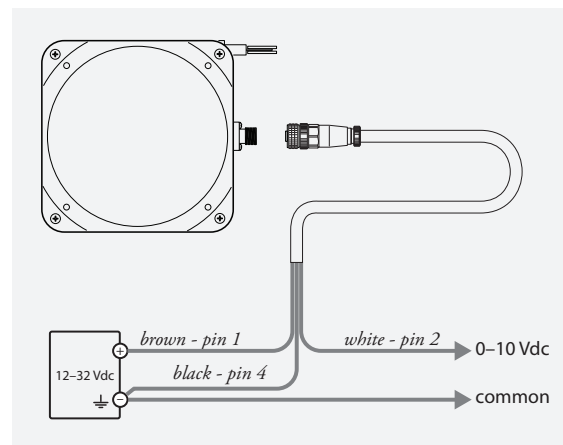

0..10 Vdc 出力

本社：〒270-1359 千葉県印西市木刈6-20-13
東京営業所：〒103-0023 東京都中央区日本橋本町1-1-3
TEL 03-5200-2201
FAX 03-5200-2212