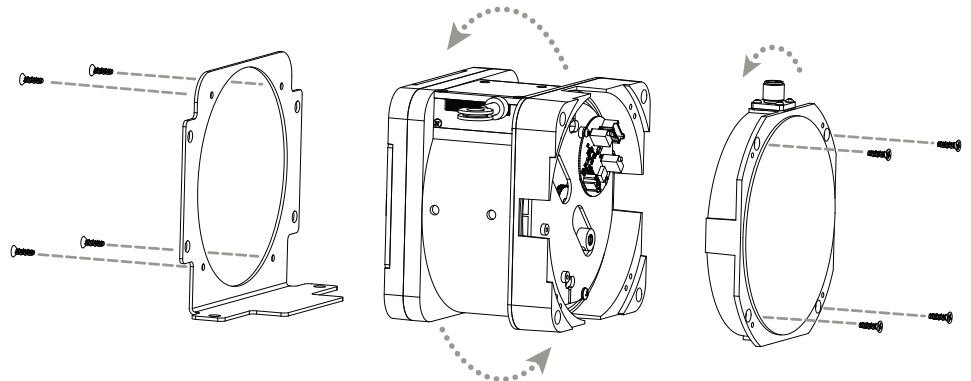

* 許容値 = +.005 - .001 [+0.1 - 0.0]
 ** 許容値 = +.005 - .005 [+0.1 - 0.1]

ワイヤ引出し方向:

ワイヤ引出し口を変える方法:

ブラケットを留めている4つのネジを取り外し、センサ本体を希望の方向へまわして再度ネジで固定

配線コネクタの向きを変える方法:

4つのネジを取り外し、丁寧にリヤカバーと回転カバーを取外して希望の方向へまわして、再度ネジで固定

オーダー情報：

型番	計測範囲	精度	最大ワイヤ加速度	ワイヤ張力 (±40%)
SKD-250-3	250 in (6.4 m)	0.35%	5 G	650g (6,4 N)
SKD-400-3	400 in (10.2 m)	0.35%	5 G	650g (6,4N)

ブラケットとメーティングプラグ付

オプションコードセット

型番	長さ	ワイヤサイズ	コネクタ
9036810-0040	13 ft (4 m)	22 AWG (0.34mm ²)	直線 4ピン M12

9036810-0041	13 ft (4 m)	22 AWG (0.34mm ²)	90° 4ピン M12
--------------	----------------	----------------------------------	-------------------

配線：

出力信号

出力信号	コネクタ	コードセット(オプション)
0..10Vdc 4..20mA	ピン	ピン - カラー
12..32 Vdc 8..40 Vdc	1	1 - brown
0..10 Vdc n/c	2	2 - white
n/c n/c	3	3 - blue
common 4..20 mA	4	4 - black