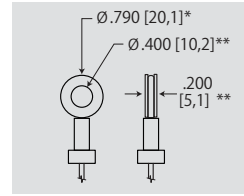

SKD

4..20mA / 0..10Vdc 出力

ワイヤ式変位計 400 インチ (10 m)
コンパクト・簡単取付け

仕様

計測範囲	250 インチ (6.4 m), 400 インチ (10.2 m)
出力	4..20mA (2線式) / 0..10 VDC
入力電圧, 4..20mA オプション	8-40 VDC
入力電圧, 0..10 VDC オプション	12-32 VDC
精度	0.35% f.s.
再現性	0.05% f.s.
分解能	無限小
ワイヤ材質	直径0.78mm ステンレス
ワイヤ追従速度	60インチ/秒
ワイヤ最大加速度	5 G
ワイヤ張力	650g (6,4 N) ±40%
センサ	プラスチックハイブリッド精密ポテンショメータ
寿命	≥ 250,000
コネクタ	4ピンM12コネクタ(メーティングプラグ含む)
外装	ガラス充填加工ポリカーボネート
保護環境	IP67
使用温度範囲	-40° ~ 85° C

出力 :

出力許容値

出力信号*	0% fs.	100% fs.
4..20 mA	4 - 4.25 mA	19.2 - 20 mA
0..10 Vdc	0 - 2 Vdc	9.5 - 10 Vdc

出力の終点の調整はできません。

外形寸法 :

計測範囲: A

250 in.	.62 [16]
400 in.	.99 [25]

インチ [ミリ]

* 許容値 = +.005 - .001 [+0.1 - 0.0]
 ** 許容値 = +.005 - .005 [+0.1 - 0.1]

ワイヤ引出し方向:

ワイヤ引出し口を変える方法:

ブラケットを留めている4つのネジを取り外し、センサ本体を希望の方向へまわして再度ネジで固定

配線コネクタの向きを変える方法:

4つのネジを取り外し、丁寧にリヤカバーと回転カバーを取外して希望の方向へまわして、再度ネジで固定

オーダー情報：

型番	計測範囲	精度	最大ワイヤ加速度	ワイヤ張力 (±40%)
SKD-250-3	250 in (6.4 m)	0.35%	5 G	650g (6,4 N)
SKD-400-3	400 in (10.2 m)	0.35%	5 G	650g (6,4N)

ブラケットとメーティングプラグ付

オプションコードセット

型番	長さ	ワイヤサイズ	コネクタ
9036810-0040	13 ft (4 m)	22 AWG (0.34mm ²)	直線 4ピン M12