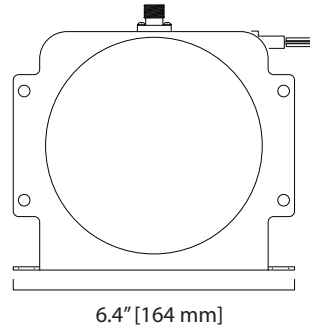

SKD

4..20mA / 0..10Vdc 出力

ワイヤ式変位計 400 インチ (10 m)
コンパクト・簡単取付け

仕様

計測範囲	250 インチ (6.4 m), 400 インチ (10.2 m)
出力	4..20mA (2線式) / 0..10 VDC
入力電圧, 4..20mA オプション	8-40 VDC
入力電圧, 0..10 VDC オプション	12-32 VDC
精度	0.35% f.s.
再現性	0.05% f.s.
分解能	無限小
ワイヤ材質	直径0.78mm ステンレス
ワイヤ追従速度	60インチ/秒
ワイヤ最大加速度	5 G
ワイヤ張力	650g (6,4 N) ±40%
センサ	プラスチックハイブリッド精密ポテンショメータ
寿命	≥ 250,000
コネクタ	4ピンM12コネクタ(メーティングプラグ含む)
外装	ガラス充填加工ポリカーボネート
保護環境	IP67
使用温度範囲	-40° ~ 85° C

計測長は6350mmと10160mmの2種類から選択が可能です。モバイルコンストラクション関係の油圧リフトやシリンダー制御には最適なコンパクトデザインのセンサです。配線方法により4-20mAと0-10VDC出力のどちらかを選択して使い分けて使用することができ、ステンレスのブラケットとコネクタは簡単にお好きな向きに変えることが可能です。ユニークな電気回路と頑丈なスプリング内蔵のドラムに巻き取られたステンレスワイヤによってリニアな位置を正確に出力します。ワイヤ式なのでアライメントも不要で手間がかかりません。価格もリーズナブルなので単品での利用からOEMまで様々な場面で活躍できる汎用性の高いワイヤ式変位センサです。

出力 :

出力許容値

出力信号*	0% fs.	100% fs.
4..20 mA	4 - 4.25 mA	19.2 - 20 mA
0..10 Vdc	0 - 2 Vdc	9.5 - 10 Vdc

出力の終点の調整はできません。

外形寸法 :

計測範囲: A

250 in.	.62 [16]
400 in.	.99 [25]

インチ [ミリ]

オーダー情報：

型番	計測範囲	精度	最大ワイヤ加速度	ワイヤ張力 (±40%)
SKD-250-3	250 in (6.4 m)	0.35%	5 G	650g (6,4 N)
SKD-400-3	400 in (10.2 m)	0.35%	5 G	650g (6,4N)

ブラケットとメーティングプラグ付

オプションコードセット

型番	長さ	ワイヤサイズ	コネクタ
9036810-0040	13 ft (4 m)	22 AWG (0.34mm ²)	直線 4ピン M12