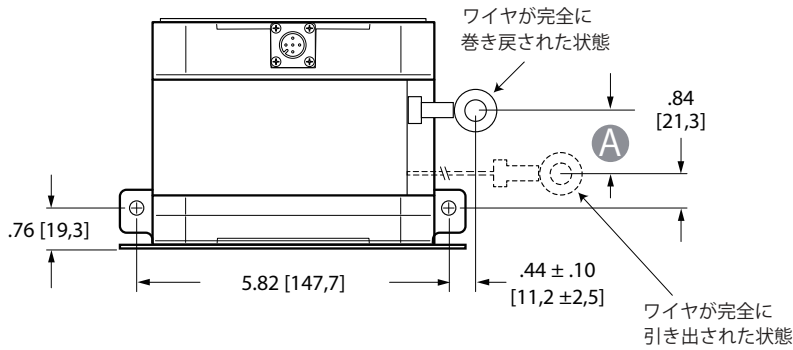

SKD

4..20mA / 0..10Vdc 出力

ワイヤ式変位計 400 インチ (10 m)
コンパクト・簡単取付け

仕様

計測範囲	250 インチ (6.4 m), 400 インチ (10.2 m)
出力	4..20mA (2線式) / 0..10 VDC
入力電圧, 4..20mA オプション	8-40 VDC
入力電圧, 0..10 VDC オプション	12-32 VDC
精度	0.35% f.s.
再現性	0.05% f.s.
分解能	無限小
ワイヤ材質	直径0.78mm ステンレス
ワイヤ追従速度	60インチ/秒
ワイヤ最大加速度	5 G
ワイヤ張力	650g (6,4 N) ±40%
センサ	プラスチックハイブリッド精密ポテンショメータ
寿命	≥ 250,000
コネクタ	4ピンM12コネクタ(メーティングプラグ含む)
外装	ガラス充填加工ポリカーボネート
保護環境	IP67
使用温度範囲	-40° ~ 85° C

出力 :

出力許容値

出力信号*	0% fs.	100% fs.
4..20 mA	4 - 4.25 mA	19.2 - 20 mA
0..10 Vdc	0 - 2 Vdc	9.5 - 10 Vdc

出力の終点の調整はできません。

外形寸法 :

計測範囲: A

250 in.	.62 [16]
400 in.	.99 [25]

インチ [ミリ]

* 許容値 = +.005 - .001 [+0.1 - 0.0]
 ** 許容値 = +.005 - .005 [+0.1 - 0.1]

ワイヤ引出し方向:

ワイヤ引出し口を変える方法:

ブラケットを留めている4つのネジを取り外し、センサ本体を希望の方向へまわして再度ネジで固定

配線コネクタの向きを変える方法:

4つのネジを取り外し、丁寧にリヤカバーと回転カバーを取外して希望の方向へまわして、再度ネジで固定

オーダー情報：

型番	計測範囲	精度	最大ワイヤ加速度	ワイヤ張力 (±40%)
SKD-250-3	250 in (6.4 m)	0.35%	5 G	650g (6,4 N)
SKD-400-3	400 in (10.2 m)	0.35%	5 G	650g (6,4N)

ブラケットとメーティングプラグ付

オプションコードセット

型番	長さ	ワイヤサイズ	コネクタ
9036810-0040	13 ft (4 m)	22 AWG (0.34mm ²)	直線 4ピン M12