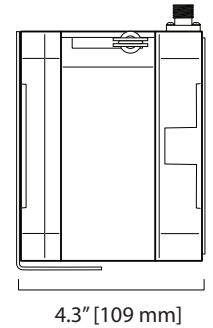

SKD

4..20mA / 0..10Vdc 出力

ワイヤ式変位計 400 インチ (10 m)
コンパクト・簡単取付け

仕様

計測範囲	250 インチ (6.4 m), 400 インチ (10.2 m)
出力	4..20mA (2線式) / 0..10 VDC
入力電圧, 4..20mA オプション	8-40 VDC
入力電圧, 0..10 VDC オプション	12-32 VDC
精度	0.35% f.s.
再現性	0.05% f.s.
分解能	無限小
ワイヤ材質	直径0.78mm ステンレス
ワイヤ追従速度	60インチ/秒
ワイヤ最大加速度	5 G
ワイヤ張力	650g (6,4 N) ±40%
センサ	プラスチックハイブリッド精密ポテンショメータ
寿命	≥ 250,000
コネクタ	4ピンM12コネクタ(メーティングプラグ含む)
外装	ガラス充填加工ポリカーボネート
保護環境	IP67
使用温度範囲	-40° ~ 85° C

計測長は6350mmと10160mmの2種類から選択が可能です。モバイルコンストラクション関係の油圧リフトやシリンダー制御には最適なコンパクトデザインのセンサです。配線方法により4-20mAと0-10VDC出力のどちらかを選択して使い分けて使用することができ、ステンレスのブラケットとコネクタは簡単にお好きな向きに変えることが可能です。ユニークな電気回路と頑丈なスプリング内蔵のドラムに巻き取られたステンレスワイヤによってリニアな位置を正確に出力します。ワイヤ式なのでアライメントも不要で手間がかかりません。価格もリーズナブルなので単品での利用からOEMまで様々な場面で活躍できる汎用性の高いワイヤ式変位センサです。

出力 :

出力許容値

出力信号*	0% fs.	100% fs.
4..20 mA	4 - 4.25 mA	19.2 - 20 mA
0..10 Vdc	0 - 2 Vdc	9.5 - 10 Vdc

出力の終点の調整はできません。

外形寸法 :

計測範囲: A

250 in.	.62 [16]
400 in.	.99 [25]

インチ [ミリ]

オーダー情報：

型番	計測範囲	精度	最大ワイヤ加速度	ワイヤ張力 (±40%)
SKD-250-3	250 in (6.4 m)	0.35%	5 G	650g (6,4 N)
SKD-400-3	400 in (10.2 m)	0.35%	5 G	650g (6,4N)

ブラケットとメーティングプラグ付

オプションコードセット

型番	長さ	ワイヤサイズ	コネクタ
9036810-0040	13 ft (4 m)	22 AWG (0.34mm ²)	直線 4ピン M12