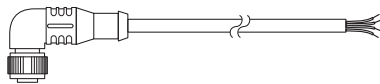

オーダー情報：

型番	計測範囲	精度	最大ワイヤ加速度	ワイヤ張力 (±40%)
SKD-250-3	250 in (6.4 m)	0.35%	5 G	650g (6,4 N)
SKD-400-3	400 in (10.2 m)	0.35%	5 G	650g (6,4N)

ブラケットとメーティングプラグ付

オプションコードセット

型番	長さ	ワイヤサイズ	コネクタ
9036810-0040	13 ft (4 m)	22 AWG (0.34mm ²)	直線 4ピン M12