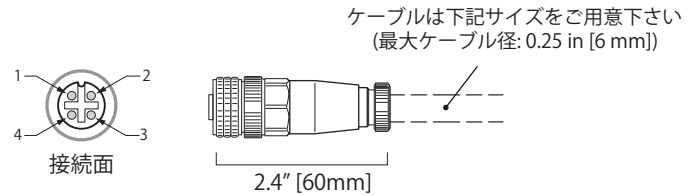

オーダー情報：

型番	計測範囲	精度	最大ワイヤ加速度	ワイヤ張力 (±40%)
SKD-250-3	250 in (6.4 m)	0.35%	5 G	650g (6,4 N)
SKD-400-3	400 in (10.2 m)	0.35%	5 G	650g (6,4N)

ブラケットとメーティングプラグ付

オプションコードセット

型番	長さ	ワイヤサイズ	コネクタ
9036810-0040	13 ft (4 m)	22 AWG (0.34mm²)	直線 4ピン M12

9036810-0041	13 ft (4 m)	22 AWG (0.34mm²)	90° 4ピン M12

配線：

出力信号

出力信号	コネクタ	コードセット(オプション)
0..10Vdc 4..20mA	ピン	ピン - カラー
12..32 Vdc 8..40 Vdc	1	1 - brown
0..10 Vdc n/c	2	2 - white
n/c n/c	3	3 - blue
common 4..20 mA	4	4 - black

コネクタ

4..20 mA 出力

0..10 Vdc 出力

本社：〒270-1359 千葉県印西市木刈6-20-13
東京営業所：〒103-0023 東京都中央区日本橋本町1-1-3
TEL 03-5200-2201
FAX 03-5200-2212