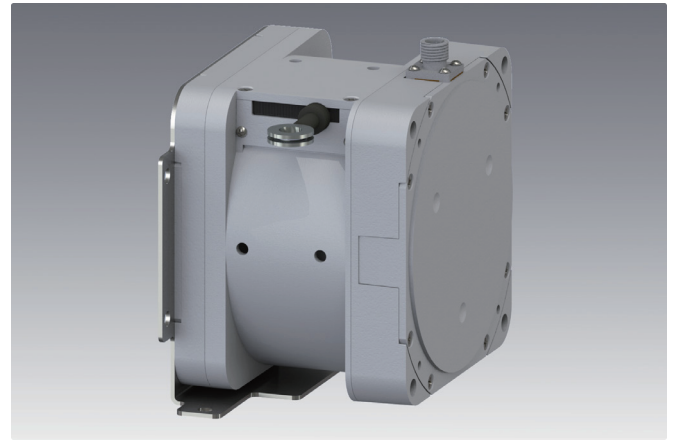

SKD

4..20mA / 0..10Vdc 出力

ワイヤ式変位計 400 インチ (10 m)
コンパクト・簡単取付け

仕様

計測範囲	250 インチ (6.4 m), 400 インチ (10.2 m)
出力	4..20mA (2線式) / 0..10 VDC
入力電圧, 4..20mA オプション	8-40 VDC
入力電圧, 0..10 VDC オプション	12-32 VDC
精度	0.35% f.s.
再現性	0.05% f.s.
分解能	無限小
ワイヤ材質	直径0.78mm ステンレス
ワイヤ追従速度	60インチ/秒
ワイヤ最大加速度	5 G
ワイヤ張力	650g (6,4 N) ±40%
センサ	プラスチックハイブリッド精密ポテンショメータ
寿命	≥ 250,000
コネクタ	4ピンM12コネクタ(メーティングプラグ含む)
外装	ガラス充填加工ポリカーボネート
保護環境	IP67
使用温度範囲	-40° ~ 85° C

計測長は6350mmと10160mmの2種類から選択が可能です。モバイルコンストラクション関係の油圧リフトやシリンダー制御には最適なコンパクトデザインのセンサです。配線方法により4-20mAと0-10VDC出力のどちらかを選択して使い分けて使用することができ、ステンレスのブラケットとコネクタは簡単にお好きな向きに変えることが可能です。ユニークな電気回路と頑丈なスプリング内蔵のドラムに巻き取られたステンレスワイヤによってリニアな位置を正確に出力します。ワイヤ式なのでアライメントも不要で手間がかかりません。価格もリーズナブルなので単品での利用からOEMまで様々な場面で活躍できる汎用性の高いワイヤ式変位センサです。

出力 :

出力許容値

出力信号*	0% fs.	100% fs.
4..20 mA	4 - 4.25 mA	19.2 - 20 mA
0..10 Vdc	0 - 2 Vdc	9.5 - 10 Vdc

出力の終点の調整はできません。

外形寸法 :

計測範囲: A

250 in.	.62 [16]
400 in.	.99 [25]

インチ [ミリ]