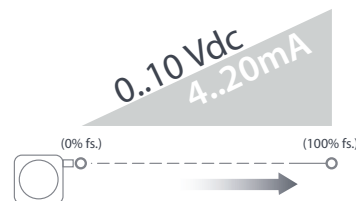

SKD

4..20mA / 0..10Vdc 出力

ワイヤ式変位計 400 インチ (10 m)
コンパクト・簡単取付け

仕様

計測範囲	250 インチ (6.4 m), 400 インチ (10.2 m)
出力	4..20mA (2線式) / 0..10 VDC
入力電圧, 4..20mA オプション	8-40 VDC
入力電圧, 0..10 VDC オプション	12-32 VDC
精度	0.35% f.s.
再現性	0.05% f.s.
分解能	無限小
ワイヤ材質	直径0.78mm ステンレス
ワイヤ追従速度	60インチ/秒
ワイヤ最大加速度	5 G
ワイヤ張力	650g (6,4 N) ±40%
センサ	プラスチックハイブリッド精密ポテンショメータ
寿命	≥ 250,000
コネクタ	4ピンM12コネクタ(メーティングプラグ含む)
外装	ガラス充填加工ポリカーボネート
保護環境	IP67
使用温度範囲	-40° ~ 85° C

計測長は6350mmと10160mmの2種類から選択が可能です。モバイルコンストラクション関係の油圧リフトやシリンダー制御には最適なコンパクトデザインのセンサです。配線方法により4-20mAと0-10VDC出力のどちらかを選択して使い分けて使用することができ、ステンレスのブラケットとコネクタは簡単にお好きな向きに変えることが可能です。ユニークな電気回路と頑丈なスプリング内蔵のドラムに巻き取られたステンレスワイヤによってリニアな位置を正確に出力します。ワイヤ式なのでアライメントも不要で手間がかかりません。価格もリーズナブルなので単品での利用からOEMまで様々な場面で活躍できる汎用性の高いワイヤ式変位センサです。

出力 :

出力許容値

出力信号*	0% fs.	100% fs.
4..20 mA	4 - 4.25 mA	19.2 - 20 mA
0..10 Vdc	0 - 2 Vdc	9.5 - 10 Vdc

出力の終点の調整はできません。

外形寸法 :

計測範囲: A

250 in.	.62 [16]
400 in.	.99 [25]

インチ [ミリ]

オーダー情報：

型番	計測範囲	精度	最大ワイヤ加速度	ワイヤ張力 (±40%)
SKD-250-3	250 in (6.4 m)	0.35%	5 G	650g (6,4 N)
SKD-400-3	400 in (10.2 m)	0.35%	5 G	650g (6,4N)

ブラケットとメーティングプラグ付

オプションコードセット

型番	長さ	ワイヤサイズ	コネクタ
9036810-0040	13 ft (4 m)	22 AWG (0.34mm ²)	直線 4ピン M12