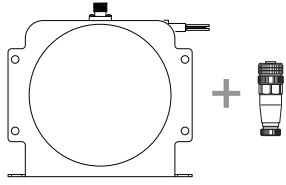

SKD

4..20mA / 0..10Vdc 出力

ワイヤ式変位計 400 インチ (10 m)
コンパクト・簡単取付け

仕様

計測範囲	250 インチ (6.4 m), 400 インチ (10.2 m)
出力	4..20mA (2線式) / 0..10 VDC
入力電圧, 4..20mA オプション	8-40 VDC
入力電圧, 0..10 VDC オプション	12-32 VDC
精度	0.35% f.s.
再現性	0.05% f.s.
分解能	無限小
ワイヤ材質	直径0.78mm ステンレス
ワイヤ追従速度	60インチ/秒
ワイヤ最大加速度	5 G
ワイヤ張力	650g (6,4 N) ±40%
センサ	プラスチックハイブリッド精密ポテンショメータ
寿命	≥ 250,000
コネクタ	4ピンM12コネクタ(メーティングプラグ含む)
外装	ガラス充填加工ポリカーボネート
保護環境	IP67
使用温度範囲	-40° ~ 85° C

* 許容値 = +.005 - .001 [+0.1 - 0.0]
 ** 許容値 = +.005 - .005 [+0.1 - 0.1]

ワイヤ引出し方向:

ワイヤ引出し口を変える方法:

ブラケットを留めている4つのネジを取り外し、センサ本体を希望の方向へまわして再度ネジで固定

配線コネクタの向きを変える方法:

4つのネジを取り外し、丁寧にリヤカバーと回転カバーを取外して希望の方向へまわして、再度ネジで固定

オーダー情報：

型番	計測範囲	精度	最大ワイヤ加速度	ワイヤ張力 (±40%)
SKD-250-3	250 in (6.4 m)	0.35%	5 G	650g (6,4 N)
SKD-400-3	400 in (10.2 m)	0.35%	5 G	650g (6,4N)

ブラケットとメーティングプラグ付

オプションコードセット

型番	長さ	ワイヤサイズ	コネクタ
9036810-0040	13 ft (4 m)	22 AWG (0.34mm ²)	直線 4ピン M12